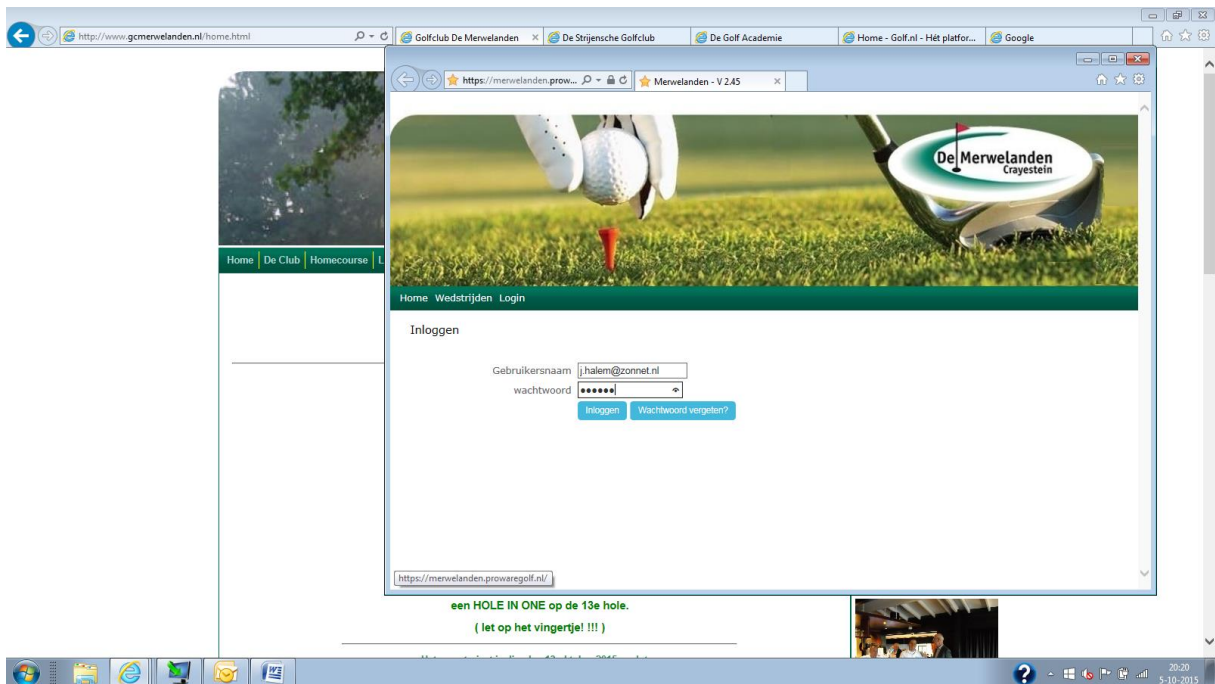

Inloggen in Proware voor het inschrijven van een wedstrijd:

Klik op “mijn Merwelanden”

Log in met je e-mail en wachtwoord.

Heb je geen wachtwoord stuur dan een e-mail naar het secretariaat.

Dan zie je "dashboard" staan, klik hierop en log in

Dan kom je in jouw eigen gedeelte in Proware.

The screenshot shows the Proware dashboard for user J. van Halem. The browser address bar displays 'https://merwelanden.prowaregolf.nl/dashboard'. The page features a header with navigation links: 'DashBoard', 'Commissies', 'Wedstrijden', and 'Uitloggen'. Below the header, there is a user profile section for 'J. van Halem' with a dropdown menu containing 'Kalender', 'Meerronden', and 'Overzichten wedstrijden'. A 'Mijn handicap' table is visible, showing tournament results with columns for 'Datum', 'Omschrijving', 'Kaartnr.', 'EHCP Oud', and 'EHCP Nieuw'. A 'Mijn wedstrijden' section shows an upcoming event: 'Zo 18-10 12:00:00 Afsluiting zomeravondcompetitie Shotgun'. On the right, there is a user profile card with details like 'Naam: J. van Halem', 'Lidcode: HALE 1', and 'Handicap: 17,4 *'. A 'Mededelingen' section and a 'Zoek lid' button are also present.